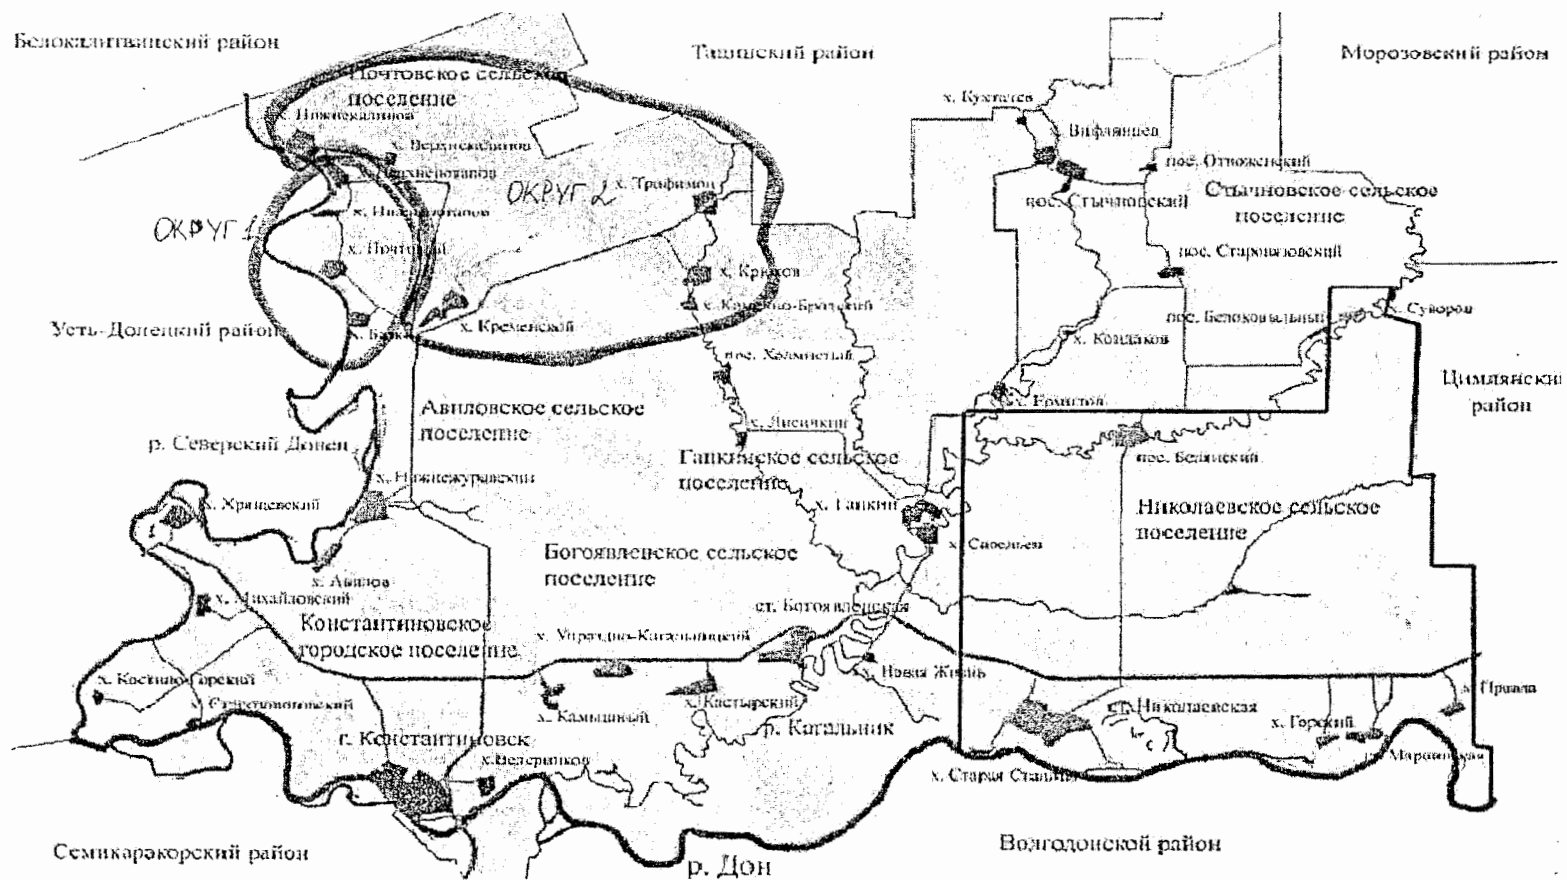

Графическое изображение схемы многомандатных избирательных округов по выборам депутатов Почтового сельского поселения.

Почтовый многомандатный избирательный округ №1.
Почтовый многомандатный избирательный округ №2.