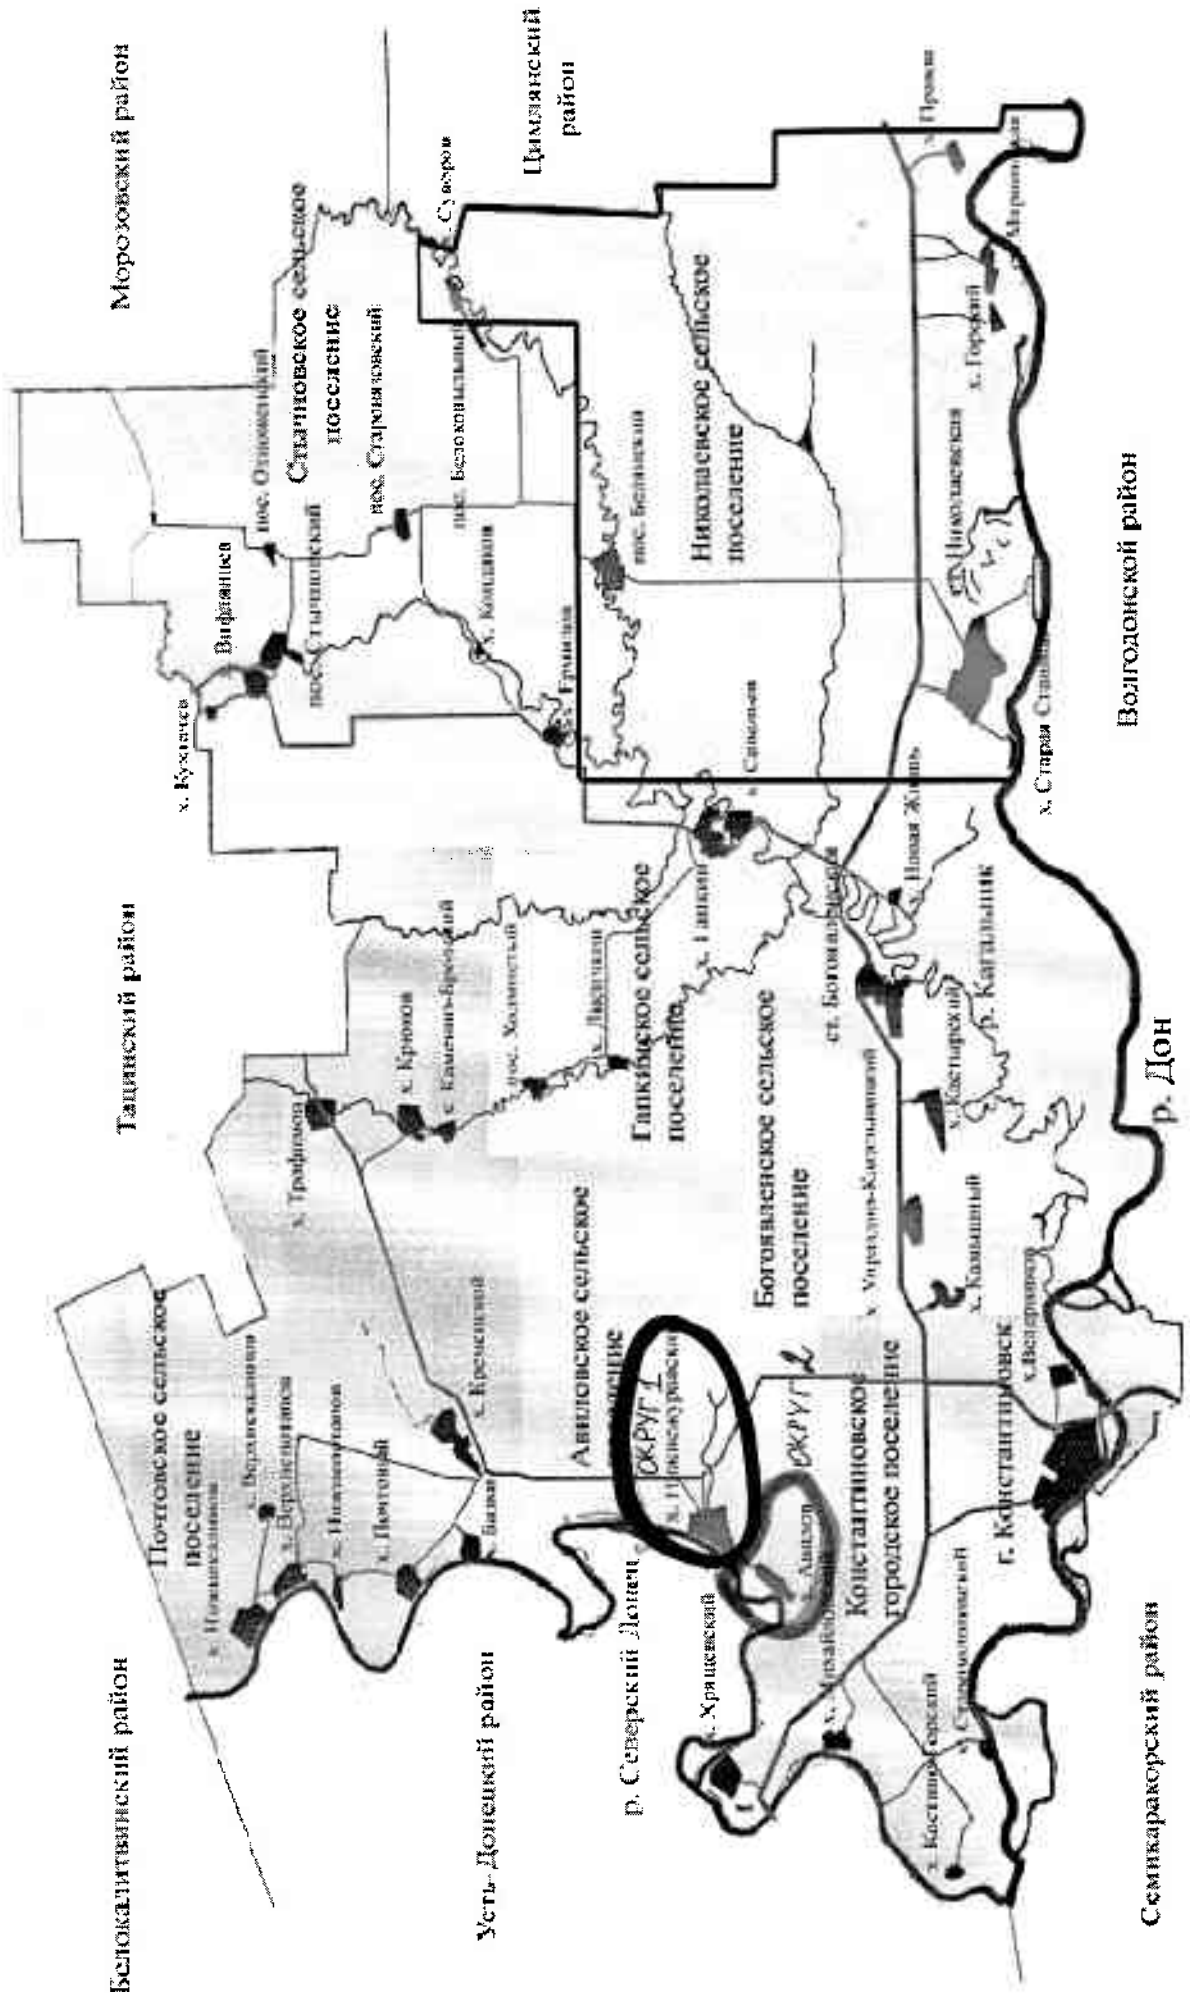

Описание границ округа: х. Авилов;

Число депутатских мандатов подлежащих распределению – 3;

Число голосов избирателей при голосовании – 3.

ОКРУГ I
с. Покровское

ОКРУГ II
с. Усть-Донецкий